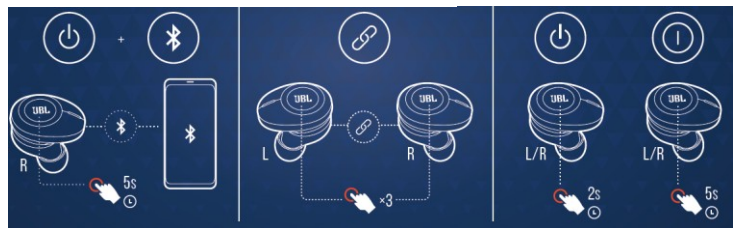

JBL Tune 120WS

Безжични Bluetooth слушалки

Комплектът включва

Изключване

Начин на слагане

Използване за първи път

Включване и свързване

Свързване на двете слушалки

Ръчен контрол

Включване и свързване
към устройство

Свързване

Включване

Изключване

Бутони

Спецификации

Размер на говорителя – 5.8мм