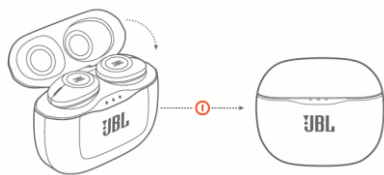

JBL Tune 120WS

Безжични Bluetooth слушалки

Комплектът включва

Изключване

Начин на слагане

Използване за първи път

Включване и свързване

Свързване на двете слушалки

Ръчен контрол

Включване и свързване
към устройство

Свързване

Включване

Изключване

Бутони

Спецификации

Размер на говорителя – 5.8мм