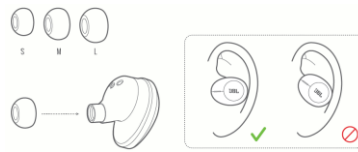

JBL Tune 120WS

Безжични Bluetooth слушалки

Комплектът включва

Изключване

Начин на слагане

Използване за първи път

Включване и свързване

Свързване на двете слушалки

Ръчен контрол

Включване и свързване
към устройство

Свързване

Включване

Изключване

Бутони

Спецификации

Размер на говорителя – 5.8мм