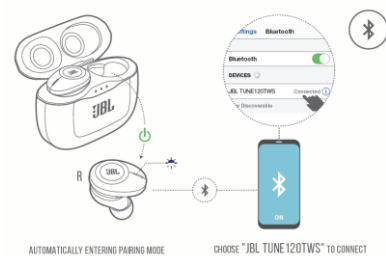

JBL Tune 120WS

Безжични Bluetooth слушалки

Комплектът включва

Изключване

Начин на слагане

Използване за първи път

Включване и свързване

Свързване на двете слушалки

Ръчен контрол

Включване и свързване
към устройство

Свързване

Включване

Изключване

Бутони

Спецификации

Размер на говорителя – 5.8мм