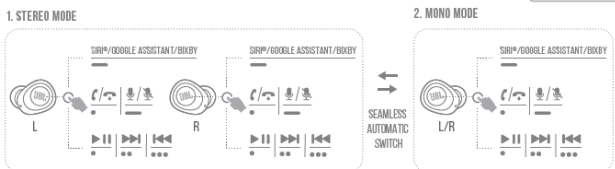

JBL WAVE 100TWS

Безжични Bluetooth слушалки

Комплектът включва

Начин на слагане

Използване за първи път

Изключване

Включване и свързване

Управление

BUTTON COMMAND

Включване и свързване към ново устройство

CONNECT TO A NEW BLUETOOTH DEVICE

Връщане към фабричните настройки

Спецификации

- Размер на говорителя – 8мм
- Честотна лента – 20Hz-20kHz
- Чувствителност – 105.5 dB
- Импеданс – 16 ома
- Bluetooth версия – 5.0
- Батерия – 3.7V, 45mA
- Време за зареждане – 2 часа
- Време за възпроизвеждане на музика с едно зареждане – до 5 часа

Този продукт съдържа вградена литиево-йонна батерия и не следва да бъде изхвърлян заедно с битов отпадък. Не се опитвайте да разглобявате продукта, защото съществува потенциална опасност за здравето. Препоръчваме Ви да занесете този продукт при специалист, който да Ви съдейства за изваждането на батерията. Батериите могат да бъдат изхвърлени във локални пунктове за разделно събиране на отпадъци.