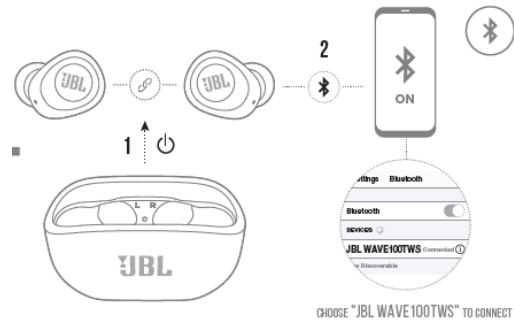

JBL WAVE 100TWS

Безжични Bluetooth слушалки

Комплектът включва

Начин на слагане

Използване за първи път

Изключване

Включване и свързване

Управление

BUTTON COMMAND

Включване и свързване към ново устройство

CONNECT TO A NEW BLUETOOTH DEVICE

Връщане към фабричните настройки

Спецификации

- Размер на говорителя – 8мм
- Честотна лента – 20Hz-20kHz
- Чувствителност – 105.5 dB
- Импеданс – 16 ома
- Bluetooth версия – 5.0
- Батерия – 3.7V, 45mA
- Време за зареждане – 2 часа
- Време за възпроизвеждане на музика с едно зареждане – до 5 часа