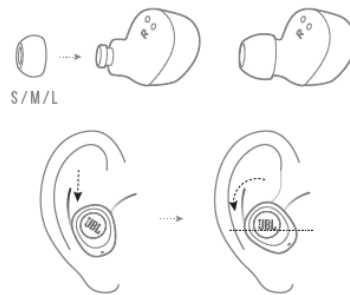

JBL WAVE 100TWS

Безжични Bluetooth слушалки

Комплектът включва

Начин на слагане

Използване за първи път

Изключване

Включване и свързване

Управление

BUTTON COMMAND

Включване и свързване към ново устройство

CONNECT TO A NEW BLUETOOTH DEVICE

Връщане към фабричните настройки

Спецификации

- Размер на говорителя – 8мм
- Честотна лента – 20Hz-20kHz
- Чувствителност – 105.5 dB
- Импеданс – 16 ома
- Bluetooth версия – 5.0
- Батерия – 3.7V, 45mA
- Време за зареждане – 2 часа
- Време за възпроизвеждане на музика с едно зареждане – до 5 часа