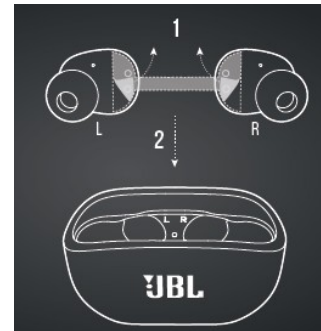

JBL WAVE 100TWS

Безжични Bluetooth слушалки

Комплектът включва

Начин на слагане

Използване за първи път

Изключване

Включване и свързване

Управление

BUTTON COMMAND

Включване и свързване към ново устройство

CONNECT TO A NEW BLUETOOTH DEVICE

Връщане към фабричните настройки

Спецификации

- Размер на говорителя – 8мм
- Честотна лента – 20Hz-20kHz
- Чувствителност – 105.5 dB
- Импеданс – 16 ома
- Bluetooth версия – 5.0
- Батерия – 3.7V, 45mA
- Време за зареждане – 2 часа
- Време за възпроизвеждане на музика с едно зареждане – до 5 часа