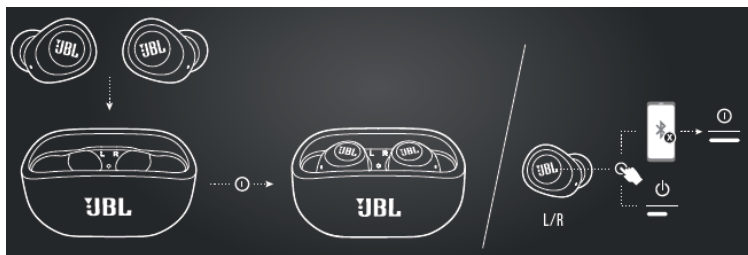

JBL WAVE 100TWS

Безжични Bluetooth слушалки

Комплектът включва

Начин на слагане

Използване за първи път

Изключване

Включване и свързване

Управление

BUTTON COMMAND

Включване и свързване към ново устройство

CONNECT TO A NEW BLUETOOTH DEVICE

Връщане към фабричните настройки

Спецификации

- Размер на говорителя – 8мм
- Честотна лента – 20Hz-20kHz
- Чувствителност – 105.5 dB
- Импеданс – 16 ома
- Bluetooth версия – 5.0
- Батерия – 3.7V, 45mA
- Време за зареждане – 2 часа
- Време за възпроизвеждане на музика с едно зареждане – до 5 часа

Този продукт съдържа вградена литиево-йонна батерия и не следва да бъде изхвърлян заедно с битов отпадък. Не се опитвайте да разглобявате продукта, защото съществува потенциална опасност за здравето. Препоръчваме Ви да занесете този продукт при специалист, който да Ви съдейства за изваждането на батерията. Батериите могат да бъдат изхвърлени във локални пунктове за разделно събиране на отпадъци.