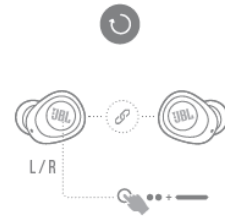

JBL WAVE 100TWS

Безжични Bluetooth слушалки

Комплектът включва

Начин на слагане

Използване за първи път

Изключване

Включване и свързване

Управление

BUTTON COMMAND

Включване и свързване към ново устройство

CONNECT TO A NEW BLUETOOTH DEVICE

Връщане към фабричните настройки

Спецификации

- Размер на говорителя – 8мм
- Честотна лента – 20Hz-20kHz
- Чувствителност – 105.5 dB
- Импеданс – 16 ома
- Bluetooth версия – 5.0
- Батерия – 3.7V, 45mA
- Време за зареждане – 2 часа
- Време за възпроизвеждане на музика с едно зареждане – до 5 часа

Този продукт съдържа вградена литиево-йонна батерия и не следва да бъде изхвърлян заедно с битов отпадък. Не се опитвайте да разглобявате продукта, защото съществува потенциална опасност за здравето. Препоръчваме Ви да занесете този продукт при специалист, който да Ви съдейства за изваждането на батерията. Батериите могат да бъдат изхвърлени във локални пунктове за разделно събиране на отпадъци.