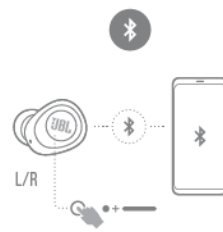

JBL WAVE 100TWS

Безжични Bluetooth слушалки

Комплектът включва

Начин на слагане

Използване за първи път

Изключване

Включване и свързване

Управление

BUTTON COMMAND

Включване и свързване към ново устройство

CONNECT TO A NEW BLUETOOTH DEVICE

Връщане към фабричните настройки

Спецификации

- Размер на говорителя – 8мм
- Честотна лента – 20Hz-20kHz
- Чувствителност – 105.5 dB
- Импеданс – 16 ома
- Bluetooth версия – 5.0
- Батерия – 3.7V, 45mA
- Време за зареждане – 2 часа
- Време за възпроизвеждане на музика с едно зареждане – до 5 часа